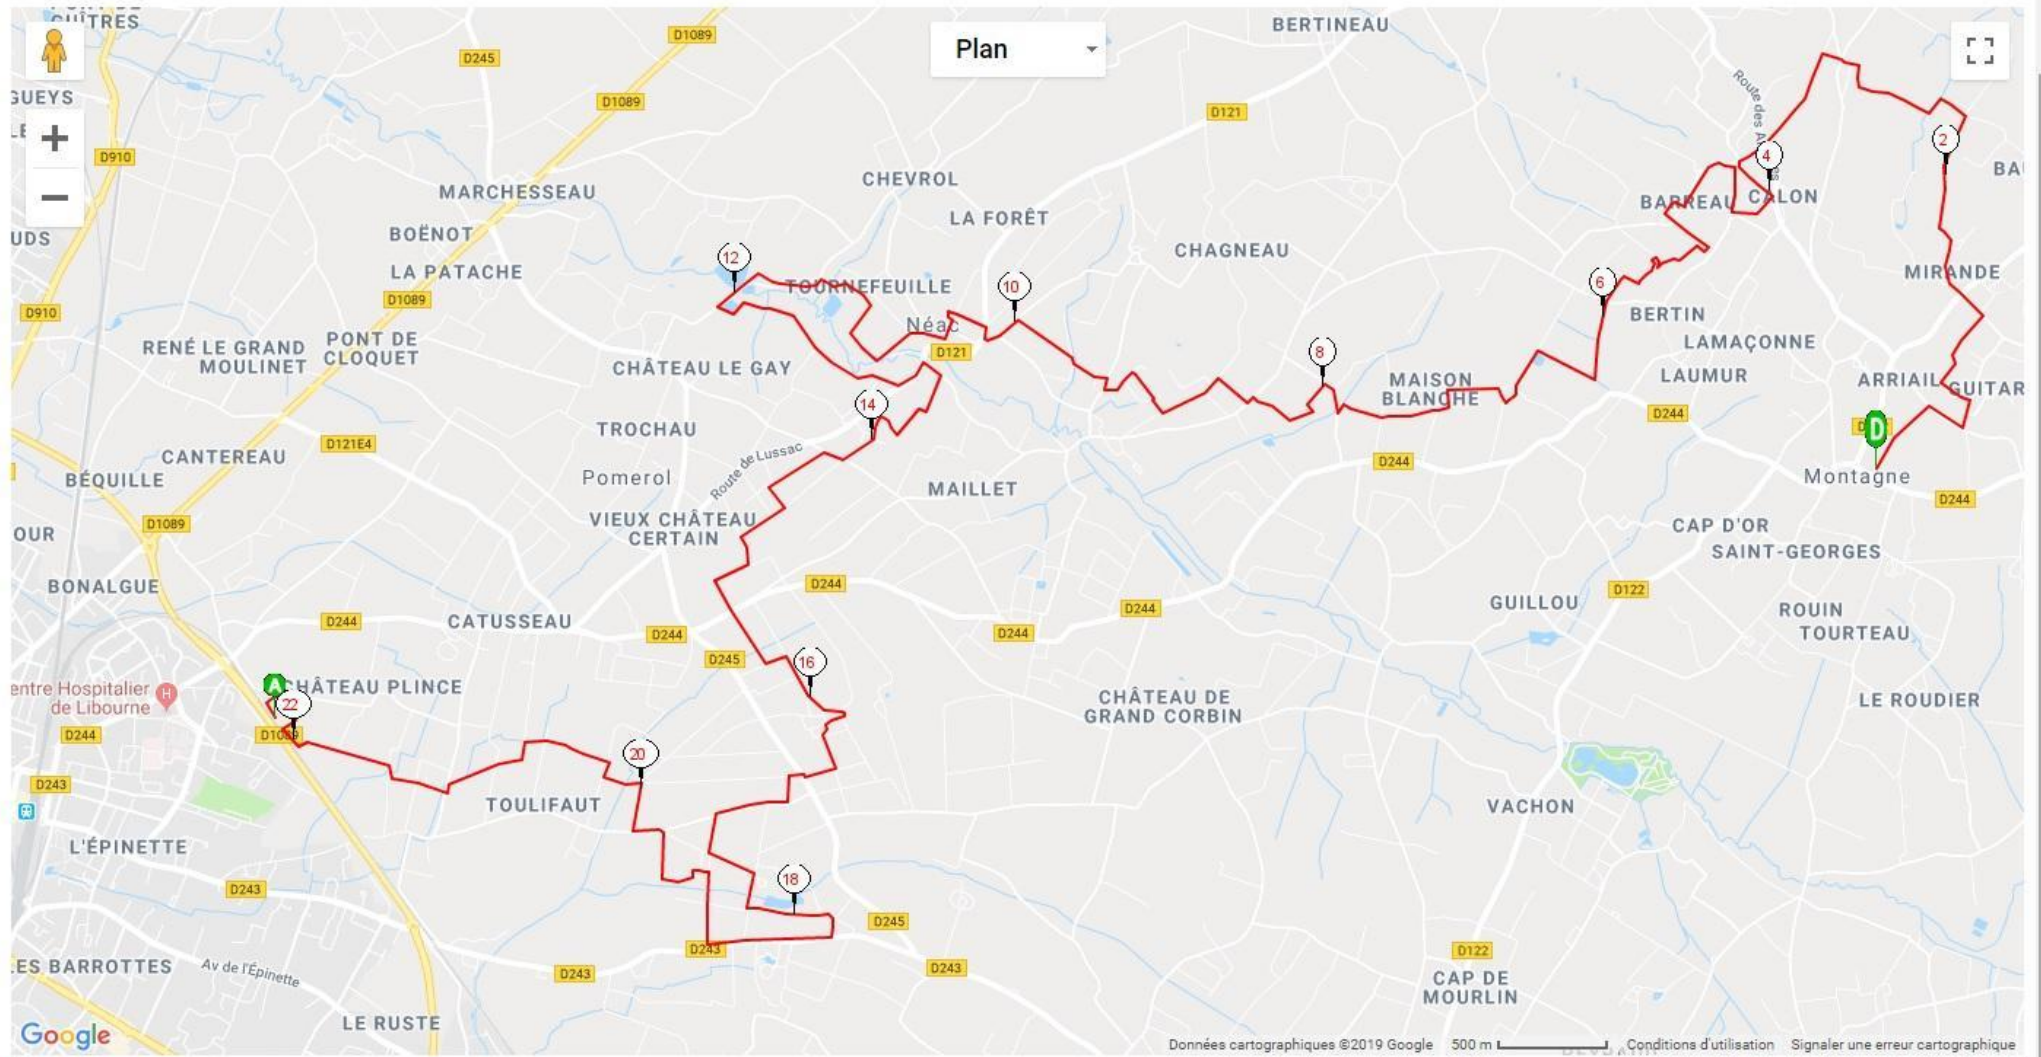

Lieu de départ (ville, dpt, pays) : MONTAGNE 33570

altitude en m ( 22.436km D+ 90m D- 146m min 14m max 95m )