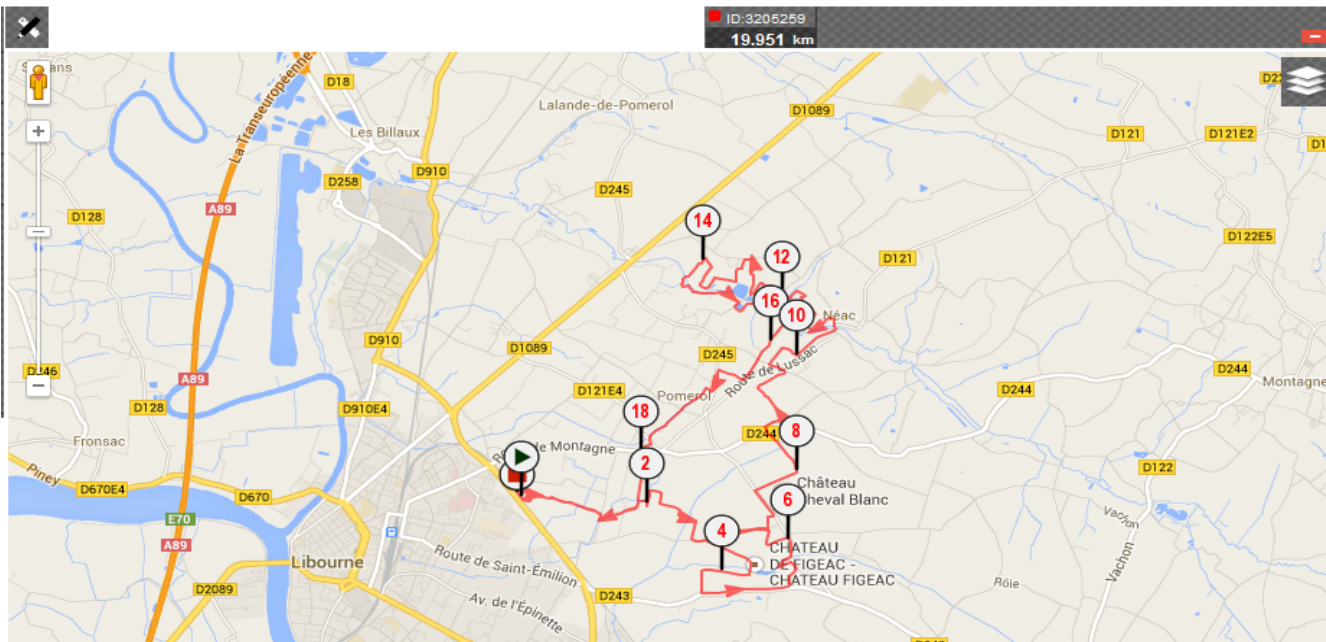

TRAIL Foulée verte en libournais

Course à pied, 19.951km, Dénivelé 97m : Libourne -> Libourne

★★★★★ (0 votes; 0), 0 commentaire(s)

dj_gantmor

[Contactez l'auteur de ce parcours](#)
[Listez les parcours de cet auteur](#)

DESCRIPTION PROFIL ALTIMETRIQUE SERVICES EXPORT TRANSFERT GPS

INFORMATIONS GÉNÉRALES

Localité de départ	Libourne
Localité d'arrivée	Libourne
19.951 km	Altitude min. 14m Altitude max. 38m Dénivelé Tot. + 97m Dénivelé Tot. - -97m
Activité	Course à pied
Difficulté	Basse
Type de sol	Chemin
Type de parcours	Officiel
Parcours balisé	Non
Parcours testé par l'auteur	Oui
Dernière mise à jour	19/01/2014
Identifiant du parcours	3205259